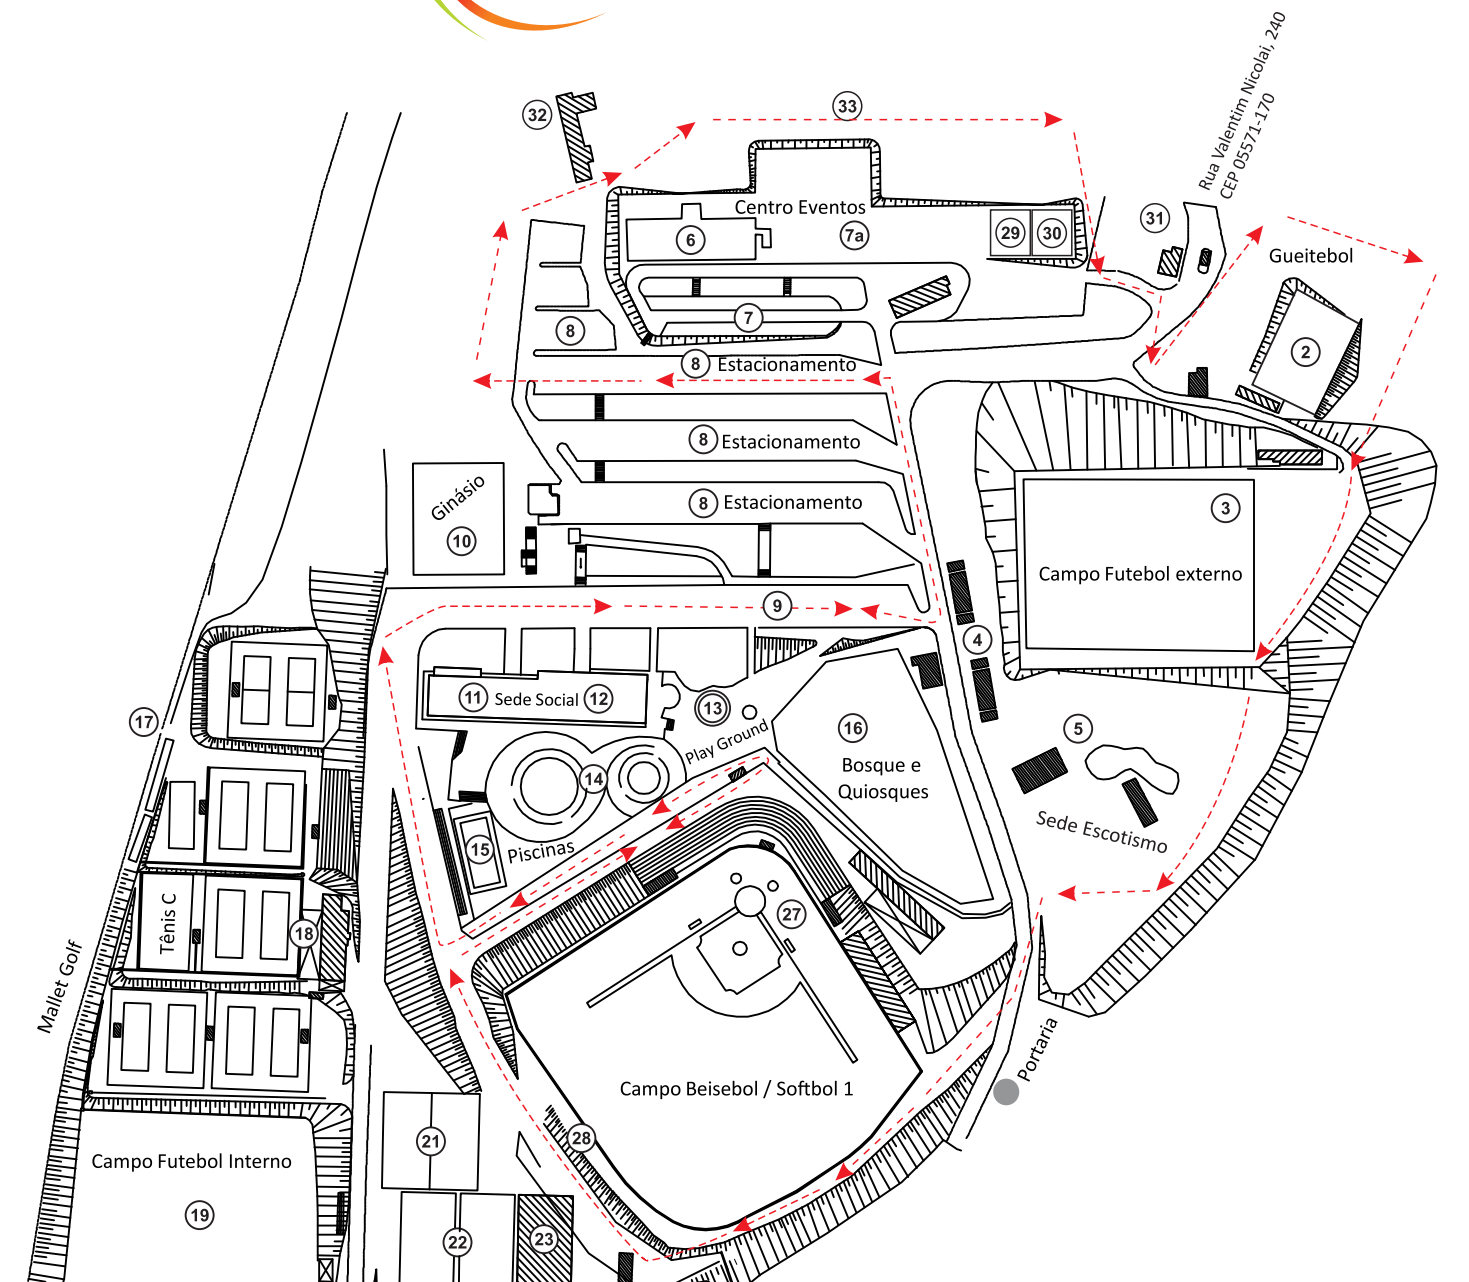

cooper
clube

Rua Valentim Nicolai, 240
CEP 05571-170

- Portaria
- ② Campo de Gueitebol
- ③ Campo de Futebol Externo
- ④ Galpões Atividades - Escoteiros
- ⑤ Sede do Escotismo
- ⑥ Centro de Eventos
- ⑦ Estac. Centro de Eventos
- ⑦a Estac. Centro de Eventos
- ⑧ Estacionamentos
- ⑨ Estacionamento Privativo
- ⑩ Ginásio Poliesportivo
- ⑪ Sede Social / Restaurante
- ⑫ Sede Social / Salão de Festas
- ⑬ Playground
- ⑭ Piscinas Adulto e Infantil
- ⑮ Piscina Semi Olímpica
- ⑯ Bosques e Quiosques
- ⑰ Campo Mallet Golf
- ⑱ Quadras de Tênis
- ⑲ Campo de Futebol Interno
- ⑳ Campo de Baseball / Softball 2
- ㉑ Quadras rápidas de Tênis
- ㉒ Quadras Poliesportivas Descobertas
- ㉓ Quadra Poliesportiva Coberta
- ㉔ Área de Lazer - Society
- ㉕ Campo Society
- ㉖ Campo 2 Mallet Golf e Sede
- ㉗ Campo de Baseball / Softball 1
- ㉘ Pista de Cooper
- ㉙ Beach Tennis
- ㉚ Vôlei de Praia
- ㉛ Pousada 1
- ㉜ Pousada 2
- ㉝ - - - - - Pista de Bike